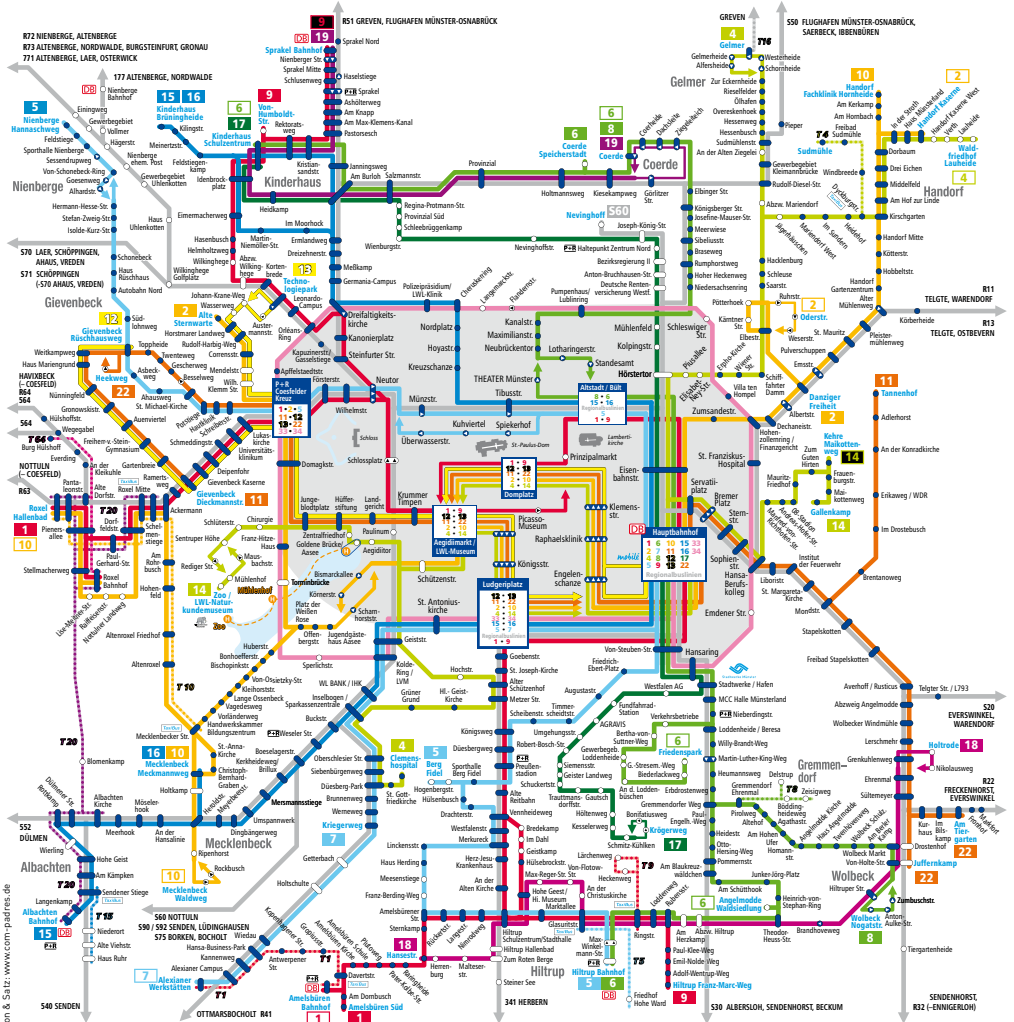

Linienetzplan für Münster

Planen. Informieren. Fahren.

Alles auf einen Klick: www.netzplan-muenster.de

1. Haltestellen- und Linien-Infos
   - Fahrplanauskunft
   - Standort-Informationen: Verkaufsstellen, Park & Ride, Stadtteilauto
2. Weitere Infos unter www.stadtwerke-muenster.de