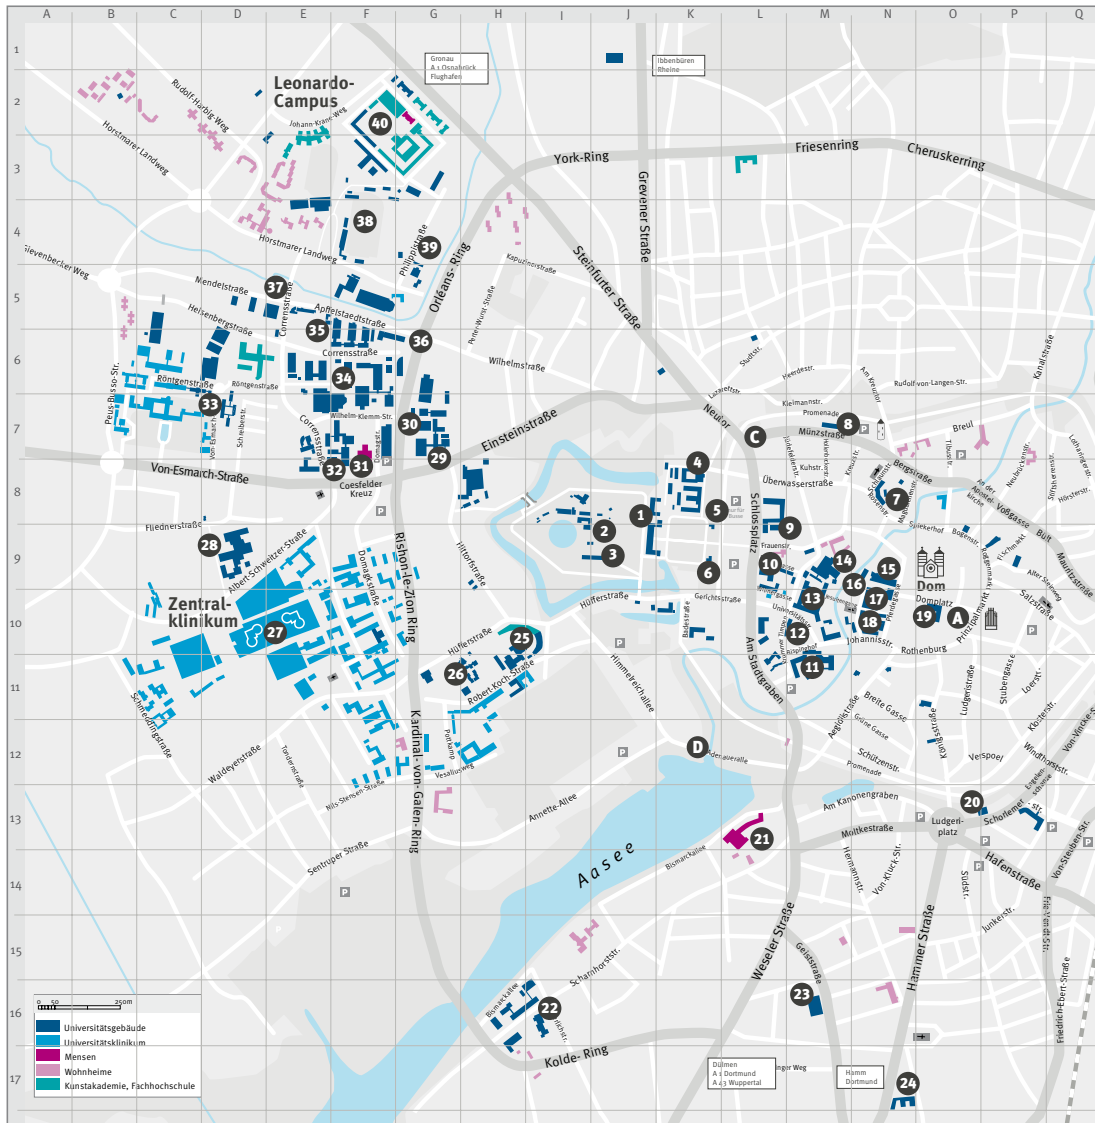

1. 1 Schloss (J8/9), Rektorat, Universitätsverwaltung, Hörsäle, Schlossplatz 2
2. 2 Botanischer Garten (I8/9), Schlossgarten 3
3. 3 »Botanicum« (I9), International Office, Studierendensekretariat, Career Service, Zentrale Studienberatung, Schlossgarten 3
4. 4 Biologie (K8), Schlossplatz 4–8
5. 5 WUW Graduate Centre (K8), Schlossplatz 6
6. 6 Allgemeiner Studierendenausschuss/ASiA (K9), Schlossplatz 1
7. 7 Philologen (N8), Rosenstr. 9/Schlaunstr. 2, Bergstr. 29a
8. 8 Prüfungsamt I (Fachbereiche 1, 2, 6, 7, 8, 9), Prüfungsamt der Fachbereiche der Mathematisch-Naturwissenschaftlichen Fakultät (M7), Münzstraße 10
9. 9 vom-Stein-Haus (L8/9), Germanistisches Institut, Biologie, Schlossplatz 34
10. 10 Hörsaalgebäude (L9), Schlossplatz 46
11. 11 Georgskommende (M11), Erziehungswissenschaft, Philologen, Kommunikationswissenschaft, Sprachenzentrum, Bispinghof 2–14, Georgskommende 25–33
12. 12 Evangelische Theologie (L10), Universitätsstraße 13–17
13. 13 Juridicum (M10), Rechts- und Wirtschaftswissenschaften, Universitätsstraße 14–16
14. 14 Universitäts- und Landesbibliothek/ULB (M9), Krummer Timpen 3–5
15. 15 Philosophikum (N9), Geisteswissenschaften, Domplatz 23
16. 16 Katholische Theologie (M/N9), Johannsstraße 8–10

1. 17 Fürstenberghaus (N10), Geisteswissenschaften, Hörsäle, Domplatz 20–22
2. 18 Audimax (N10), Englisch Seminar, Hörsäle, Johannsstraße 12–20
3. 19 Geisteswissenschaften (N10), Domplatz 6
4. 20 Musikhochschule (O13), Ludgeriplatz 1
5. 21 »Mensa am Aasee« (L13), Studierendenwerk, Wohnheimverwaltung, BAföG-Amt, Bismarckallee 3–11
6. 22 Sozialwissenschaften (H/I16), Wirtschaftswissenschaften, Musikhochschule, Europäische Ethnologie – Zweigbibliothek, Hörsäle, Aula, Scharnhorststraße 100–121
7. 23 REACH – EUREGIO Start-up Center (M16), Geiststraße 24–26
8. 24 Zentrum für Islamische Theologie (ZIT), Zentrum für Lehrerbildung (ZfL) (N17), Hammer Str. 95
9. 25 Hüfnerstiftung (H10), Katholische Theologie, Mensa, Prüfungsamt der Wirtschaftswissenschaftlichen Fakultät, Leihgebiet Deutsch als Fremdsprache, Hüfnerstraße 27
10. 26 Gästehäuser (G11), Alexander-von-Humboldt-Haus, Europa-Gästehaus, Hüfnerstraße 61 und 71
11. 27 Zentralklinikum (D/E10), Albert-Schweitzer-Campus 1
12. 28 Psychologie (D9), Didaktik der Mathematik und der Informatik, Didaktik der Chemie, Fliednerstraße 21

1. 29 Mathematik, Informatik
2. 30 Seminarräumzentrum
3. 31 »Mensa am Ring«
4. 32 MexLab Experimentierlabor
5. 33 Verwaltungswissenschaften
6. 34 Naturwissenschaften
7. 35 PharmaCampus (E)
8. 36 Batterieforschung
9. 37 GEO1 (D5), Geowissenschaften
10. 38 Hochschulsport/Hochschulsportplatz
11. 39 Musikwissenschaft
12. 40 Leonardo-Campus